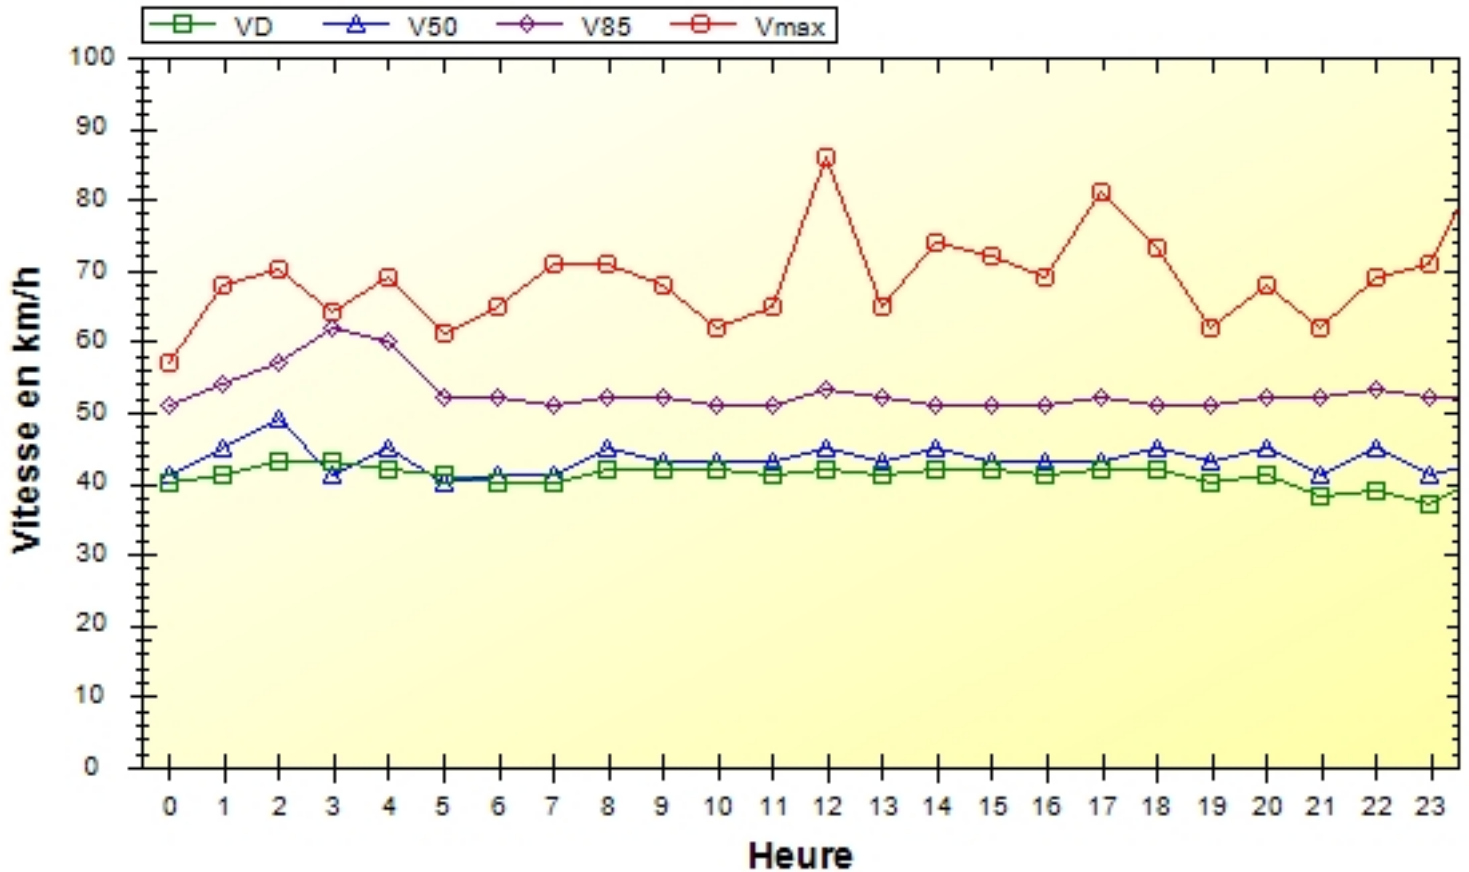

Ville: Fischbach
Nom de rue: rue Gr D Charlotte
De: Schoos
Vers: Schmett

Debut des mesures: 06.12.23 08:44
Fin des mesures: 19.12.23 23:59
Intervalle de temps: -

	< -20 km/h	< -10 km/h	< 0 km/h	= 0 km/h	> 0 km/h	> 10 km/h	> 20 km/h	#
#	149	758	4617	611	4924	1148	196	12403

Ville: Fischbach
Nom de rue: rue Gr D Charlotte
De: Schoos
Vers: Schmett

Debut des mesures: 06.12.23 08:44
Fin des mesures: 19.12.23 23:59
Intervalle de temps: -

Vitesse par heure sur 24 heures

	00:00	01:00	02:00	03:00	04:00	05:00	06:00	07:00	08:00	09:00	10:00	11:00
VD	40	41	43	43	42	41	40	40	42	42	42	41
V50	41	45	49	41	45	40	41	41	45	43	43	43
V85	51	54	57	62	60	52	52	51	52	52	51	51
Vmax	57	68	70	64	69	61	65	71	71	68	62	65

	12:00	13:00	14:00	15:00	16:00	17:00	18:00	19:00	20:00	21:00	22:00	23:00	#
VD	42	41	42	42	41	42	42	40	41	38	39	37	41
V50	45	43	45	43	43	43	45	43	45	41	45	41	43
V85	53	52	51	51	51	52	51	51	52	52	53	52	52
Vmax	86	65	74	72	69	81	73	62	68	62	69	71	86