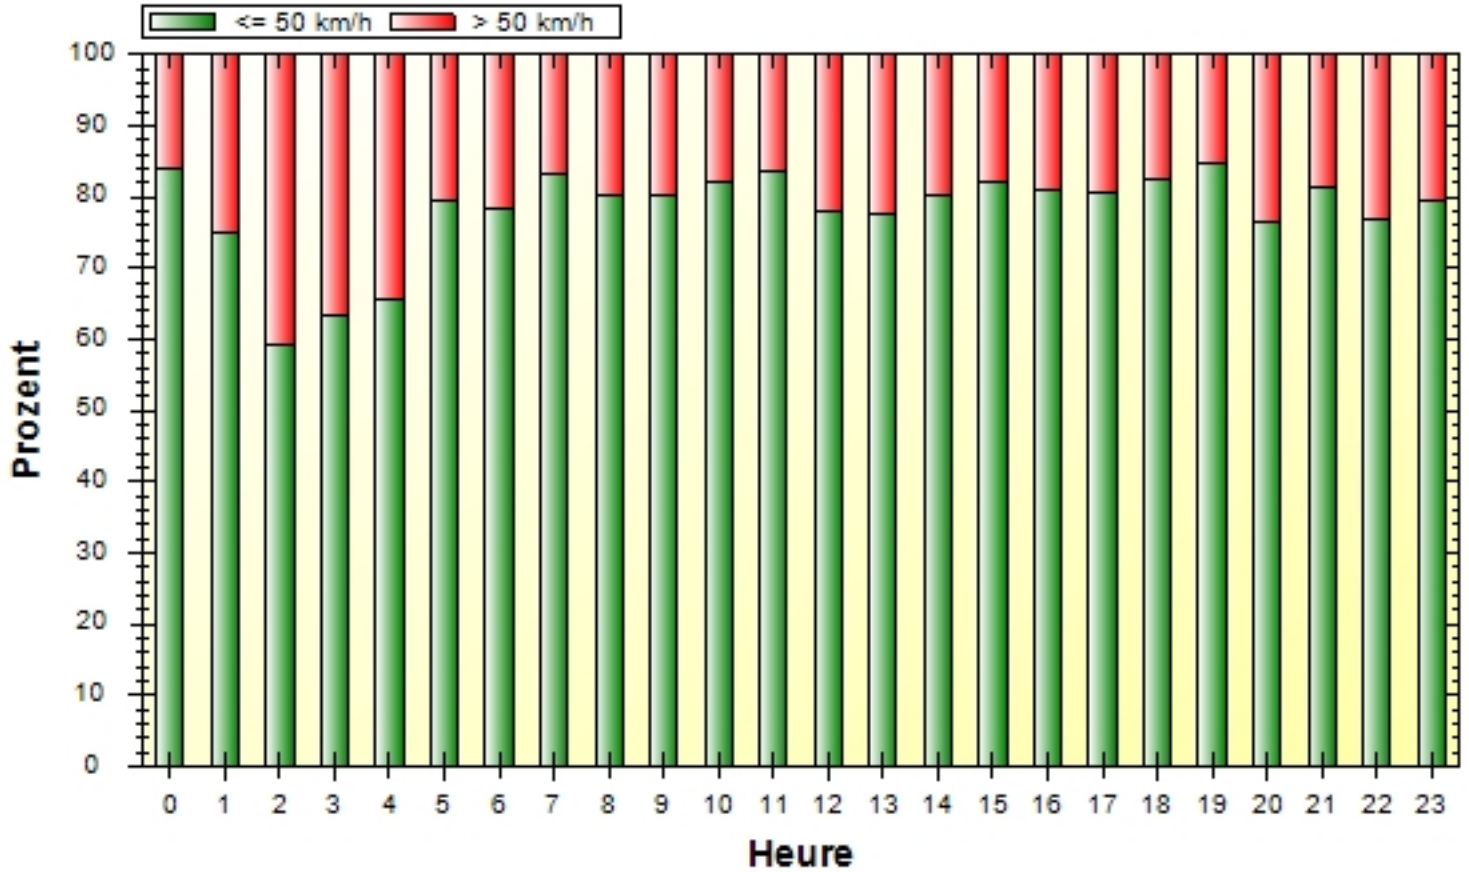

Enregistrement trop vite par classes de longueurs par heure

	00:00	01:00	02:00	03:00	04:00	05:00	06:00	07:00	08:00	09:00	10:00	11:00
-	68	39	19	12	19	100	266	828	730	486	494	738
+	13	13	13	7	10	26	74	169	181	120	107	146
%	16,0	25,0	40,6	36,8	34,5	20,6	21,8	17,0	19,9	19,8	17,8	16,5

	12:00	13:00	14:00	15:00	16:00	17:00	18:00	19:00	20:00	21:00	22:00	23:00	#
-	652	636	615	701	856	717	714	515	280	231	130	162	10008
+	186	184	152	155	201	175	151	92	86	53	39	42	2395
%	22,2	22,4	19,8	18,1	19,0	19,6	17,5	15,2	23,5	18,7	23,1	20,6	19,3