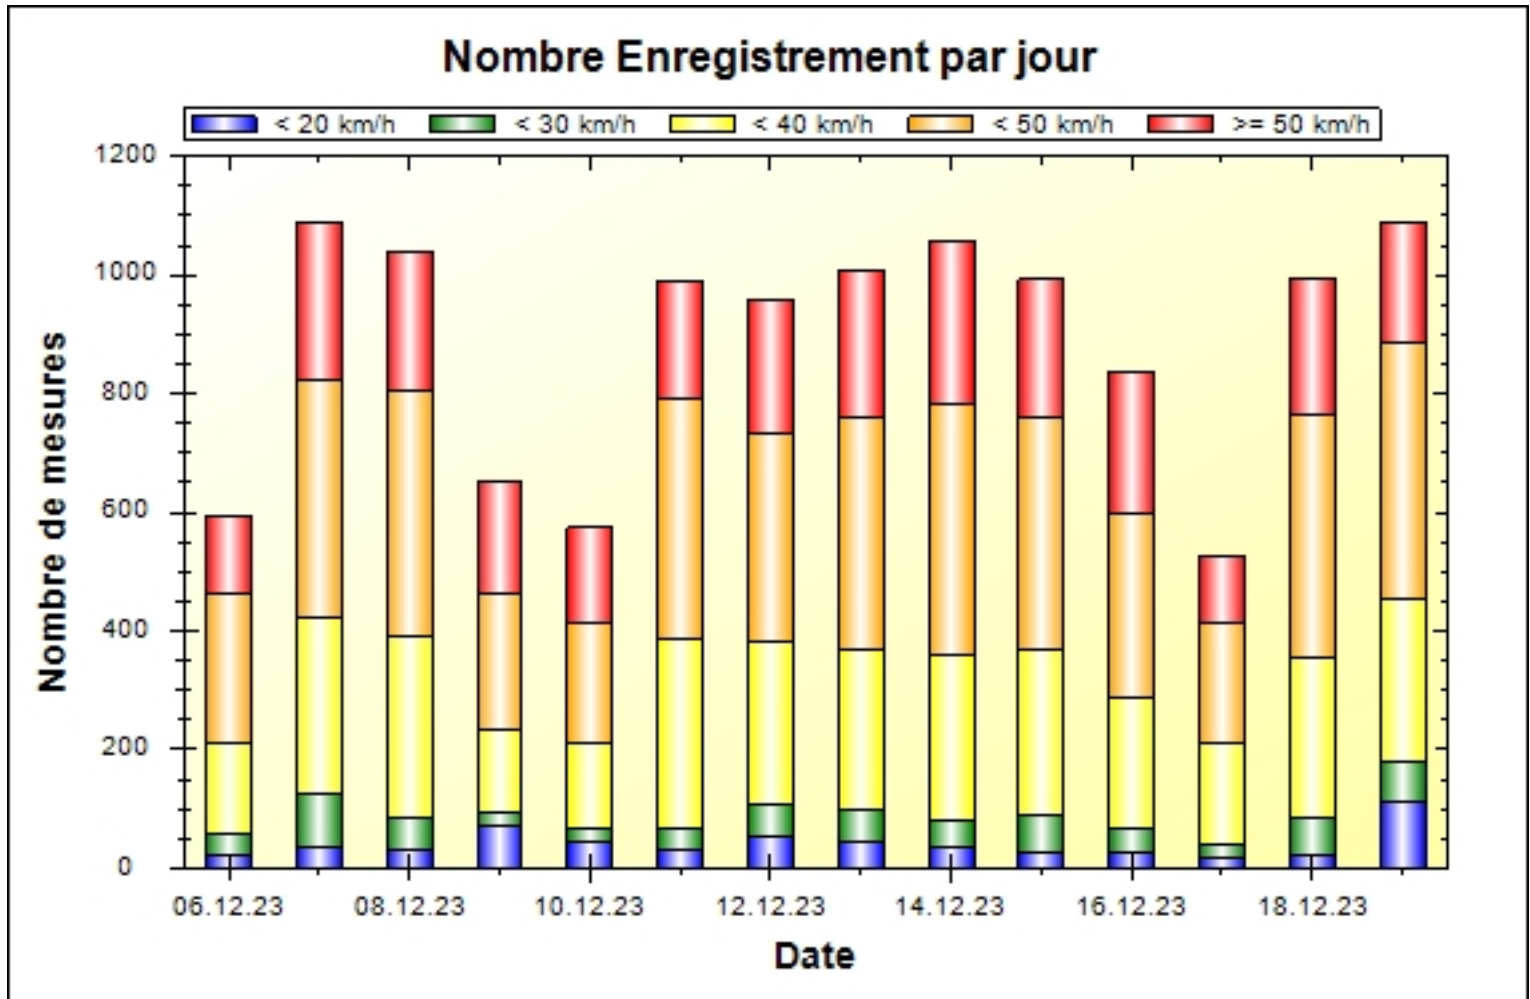

	00:00	01:00	02:00	03:00	04:00	05:00	06:00	07:00	08:00	09:00	10:00	11:00
-	68	39	19	12	19	100	266	828	730	486	494	738
+	13	13	13	7	10	26	74	169	181	120	107	146
%	16,0	25,0	40,6	36,8	34,5	20,6	21,8	17,0	19,9	19,8	17,8	16,5

	12:00	13:00	14:00	15:00	16:00	17:00	18:00	19:00	20:00	21:00	22:00	23:00	#
-	652	636	615	701	856	717	714	515	280	231	130	162	10008
+	186	184	152	155	201	175	151	92	86	53	39	42	2395
%	22,2	22,4	19,8	18,1	19,0	19,6	17,5	15,2	23,5	18,7	23,1	20,6	19,3

Ville: Fischbach
Nom de rue: rue Gr D Charlotte
De: Schoos
Vers: Schmett

Debut des mesures: 06.12.23 08:44
Fin des mesures: 19.12.23 23:59
Intervalle de temps: -

Tableau ne faire que export