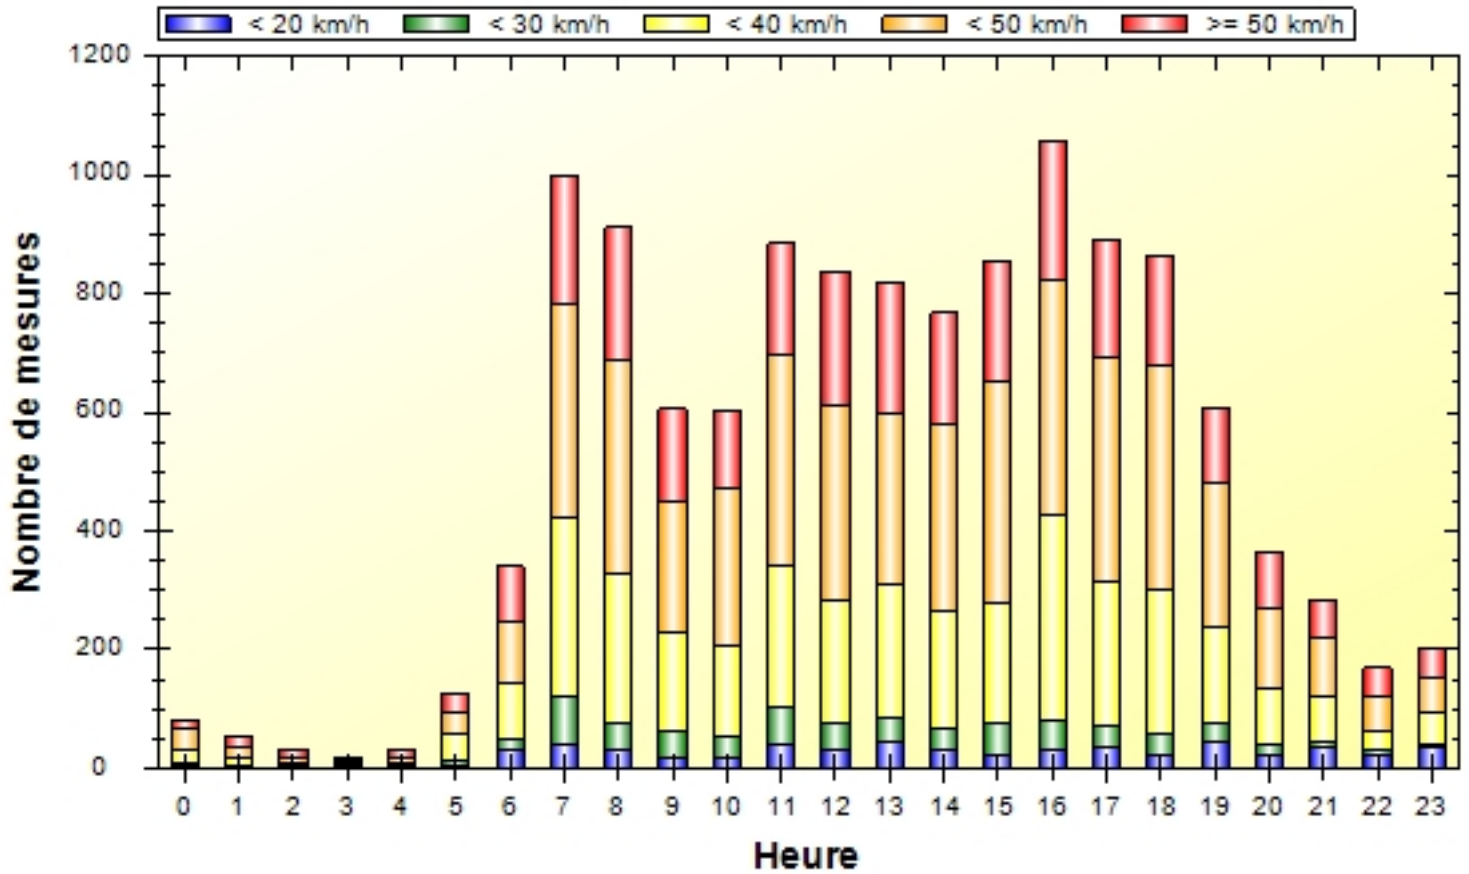

Évaluation des données d

Auteur:	Fischbach
Commentaire:	
Ville:	Fischbach
Nom de rue:	rue Gr D Charlotte
Direction:	bidirectionnel
Debut des mesures:	06.12.23 08:44
Fin des mesures:	19.12.23 23:59
Intervalle de temps:	-
Nombre Enregistrement total:	12403
Nombre de mesures venant:	12403
Nombre de mesures sortant:	0
Nombre Enregistrement par jour:	909
VD totale:	41 km/h
V50 totale:	43 km/h
V85 totale:	52 km/h
Vmax totale:	86 km/h (06.12.23 12:38)
Vmin totale:	2 km/h (19.12.23 23:56)
V Dépassement à 50 km/h:	19,3 %

Ville: Fischbach
Nom de rue: rue Gr D Charlotte
De: Schoos
Vers: Schmett

Debut des mesures: 06.12.23 08:44
Fin des mesures: 19.12.23 23:59
Intervalle de temps: -

	0 - 19 km/h	20 - 29 km/h	30 - 39 km/h	40 - 49 km/h	50 - 199 km/h	#
#	569	678	3392	4819	2945	12403

Ville: Fischbach
Nom de rue: rue Gr D Charlotte
De: Schoos
Vers: Schmett

Debut des mesures: 06.12.23 08:44
Fin des mesures: 19.12.23 23:59
Intervalle de temps: -

	Lun	Mar	Mer	Jeu	Ven	Sam	Dim	#
0 - 19 km/h	25	83	33	35	27	49	30	282
20 - 29 km/h	51	60	44	68	59	31	23	336
30 - 39 km/h	293	273	211	287	293	181	156	1694
40 - 49 km/h	407	392	324	411	402	269	203	2408
50 - 199 km/h	214	214	189	271	233	213	137	1471
#	990	1022	801	1072	1014	743	549	6191

Ville: Fischbach
Nom de rue: rue Gr D Charlotte
De: Schoos
Vers: Schmett

Debut des mesures: 06.12.23 08:44
Fin des mesures: 19.12.23 23:59
Intervalle de temps: -

Vitesse d'approche par heure sur 24 heures