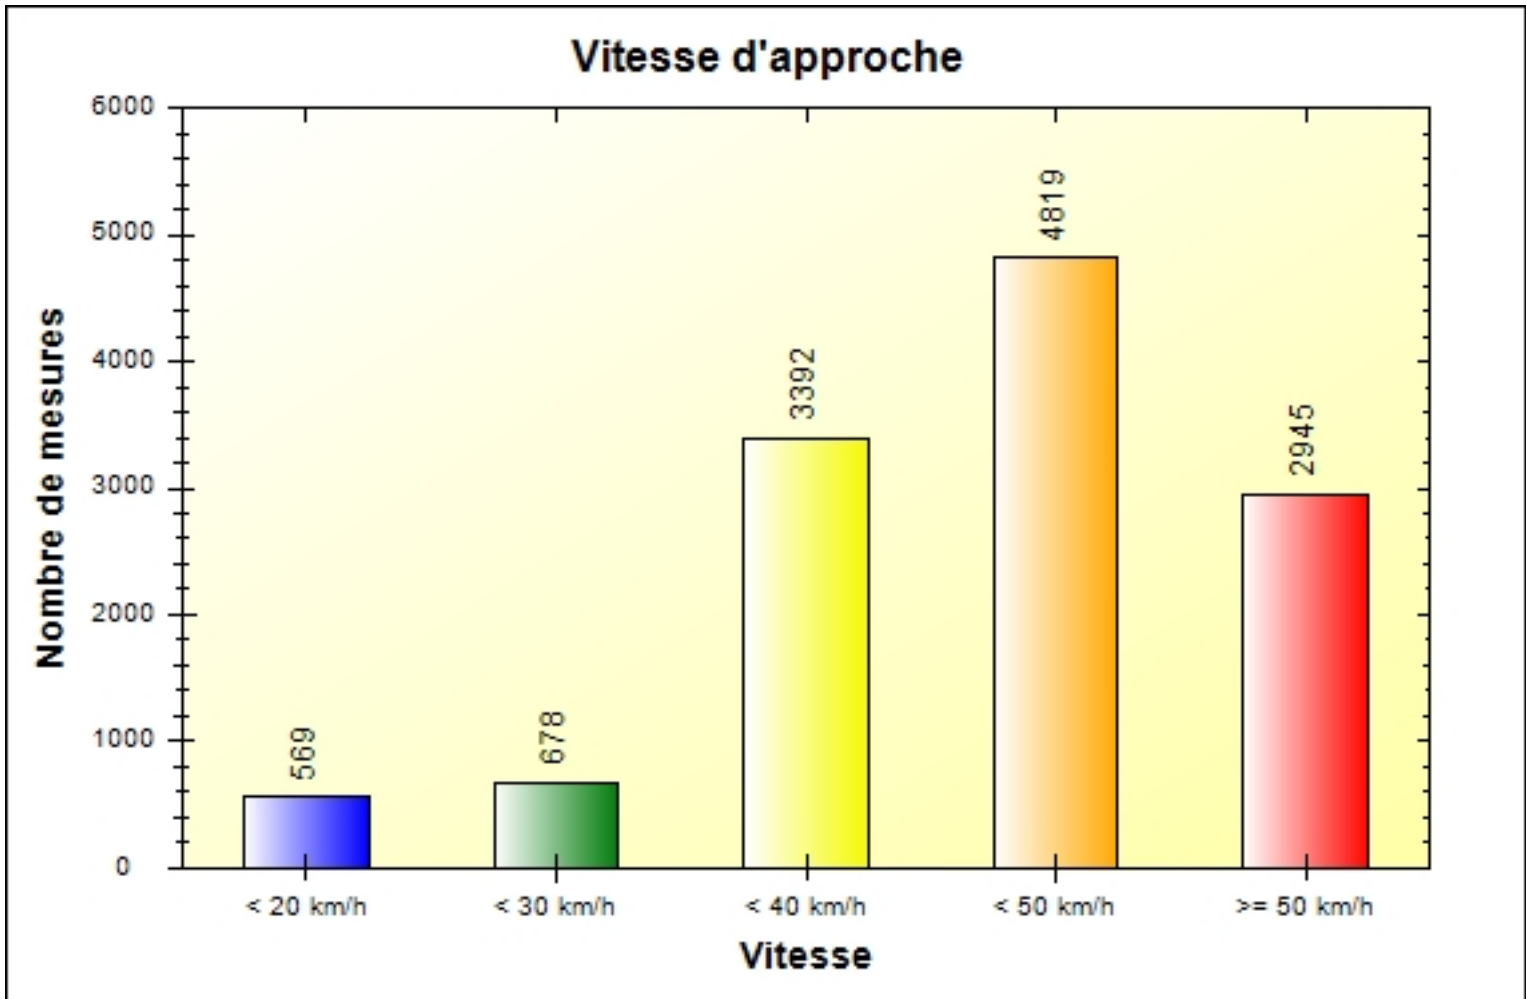

Évaluation des données d

Auteur:	Fischbach
Commentaire:	
Ville:	Fischbach
Nom de rue:	rue Gr D Charlotte
Direction:	bidirectionnel
Debut des mesures:	06.12.23 08:44
Fin des mesures:	19.12.23 23:59
Intervalle de temps:	-
Nombre Enregistrement total:	12403
Nombre de mesures venant:	12403
Nombre de mesures sortant:	0
Nombre Enregistrement par jour:	909
VD totale:	41 km/h
V50 totale:	43 km/h
V85 totale:	52 km/h
Vmax totale:	86 km/h (06.12.23 12:38)
Vmin totale:	2 km/h (19.12.23 23:56)
V Dépassement à 50 km/h:	19,3 %

©2024 Google - Map data ©2024 Tele Atlas, Imagery ©2024 TerraMetrics

Table des matières

3	Vitesse d'approche
4	Moyennes de la semaine
5	Vitesse d'approche par heure sur 24 heures
6	Vitesse d'approche
7	Difference entre vitesse d'approche et de sortie
8	Vitesse par heure sur 24 heures
9	Enregistrement trop vite par classes de longueurs par heure
10	Nombre Enregistrement par jour

Ville: Fischbach
Nom de rue: rue Gr D Charlotte
De: Schoos
Vers: Schmett

Debut des mesures: 06.12.23 08:44
Fin des mesures: 19.12.23 23:59
Intervalle de temps: -

	0 - 19 km/h	20 - 29 km/h	30 - 39 km/h	40 - 49 km/h	50 - 199 km/h	#
#	569	678	3392	4819	2945	12403

Ville: Fischbach
Nom de rue: rue Gr D Charlotte
De: Schoos
Vers: Schmett

Debut des mesures: 06.12.23 08:44
Fin des mesures: 19.12.23 23:59
Intervalle de temps: -

	Lun	Mar	Mer	Jeu	Ven	Sam	Dim	#
0 - 19 km/h	25	83	33	35	27	49	30	282
20 - 29 km/h	51	60	44	68	59	31	23	336
30 - 39 km/h	293	273	211	287	293	181	156	1694
40 - 49 km/h	407	392	324	411	402	269	203	2408
50 - 199 km/h	214	214	189	271	233	213	137	1471
#	990	1022	801	1072	1014	743	549	6191