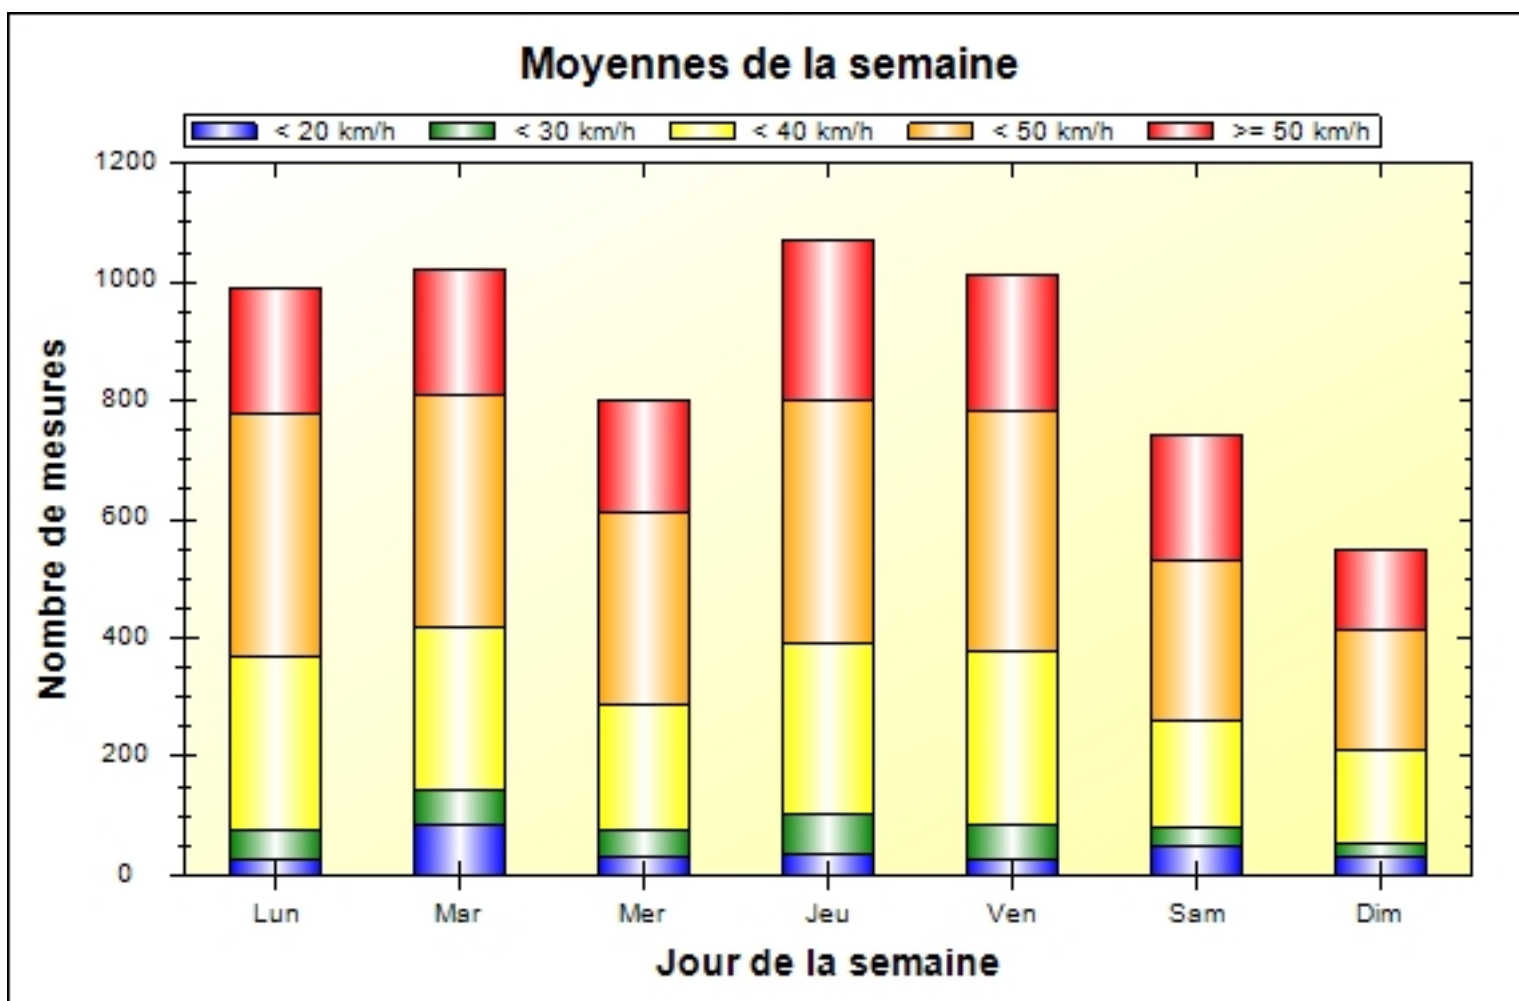

Évaluation des données d

Auteur:	Fischbach
Commentaire:	
Ville:	Fischbach
Nom de rue:	rue Gr D Charlotte
Direction:	bidirectionnel
Debut des mesures:	06.12.23 08:44
Fin des mesures:	19.12.23 23:59
Intervalle de temps:	-
Nombre Enregistrement total:	12403
Nombre de mesures venant:	12403
Nombre de mesures sortant:	0
Nombre Enregistrement par jour:	909
VD totale:	41 km/h
V50 totale:	43 km/h
V85 totale:	52 km/h
Vmax totale:	86 km/h (06.12.23 12:38)
Vmin totale:	2 km/h (19.12.23 23:56)
V Dépassement à 50 km/h:	19,3 %

Ville: Fischbach
Nom de rue: rue Gr D Charlotte
De: Schoos
Vers: Schmett

Debut des mesures: 06.12.23 08:44
Fin des mesures: 19.12.23 23:59
Intervalle de temps: -

	0 - 19 km/h	20 - 29 km/h	30 - 39 km/h	40 - 49 km/h	50 - 199 km/h	#
#	569	678	3392	4819	2945	12403

Ville: Fischbach
Nom de rue: rue Gr D Charlotte
De: Schoos
Vers: Schmett

Debut des mesures: 06.12.23 08:44
Fin des mesures: 19.12.23 23:59
Intervalle de temps: -

	Lun	Mar	Mer	Jeu	Ven	Sam	Dim	#
0 - 19 km/h	25	83	33	35	27	49	30	282
20 - 29 km/h	51	60	44	68	59	31	23	336
30 - 39 km/h	293	273	211	287	293	181	156	1694
40 - 49 km/h	407	392	324	411	402	269	203	2408
50 - 199 km/h	214	214	189	271	233	213	137	1471
#	990	1022	801	1072	1014	743	549	6191

Ville: Fischbach
Nom de rue: rue Gr D Charlotte
De: Schoos
Vers: Schmett

Debut des mesures: 06.12.23 08:44
Fin des mesures: 19.12.23 23:59
Intervalle de temps: -

Vitesse d'approche par heure sur 24 heures