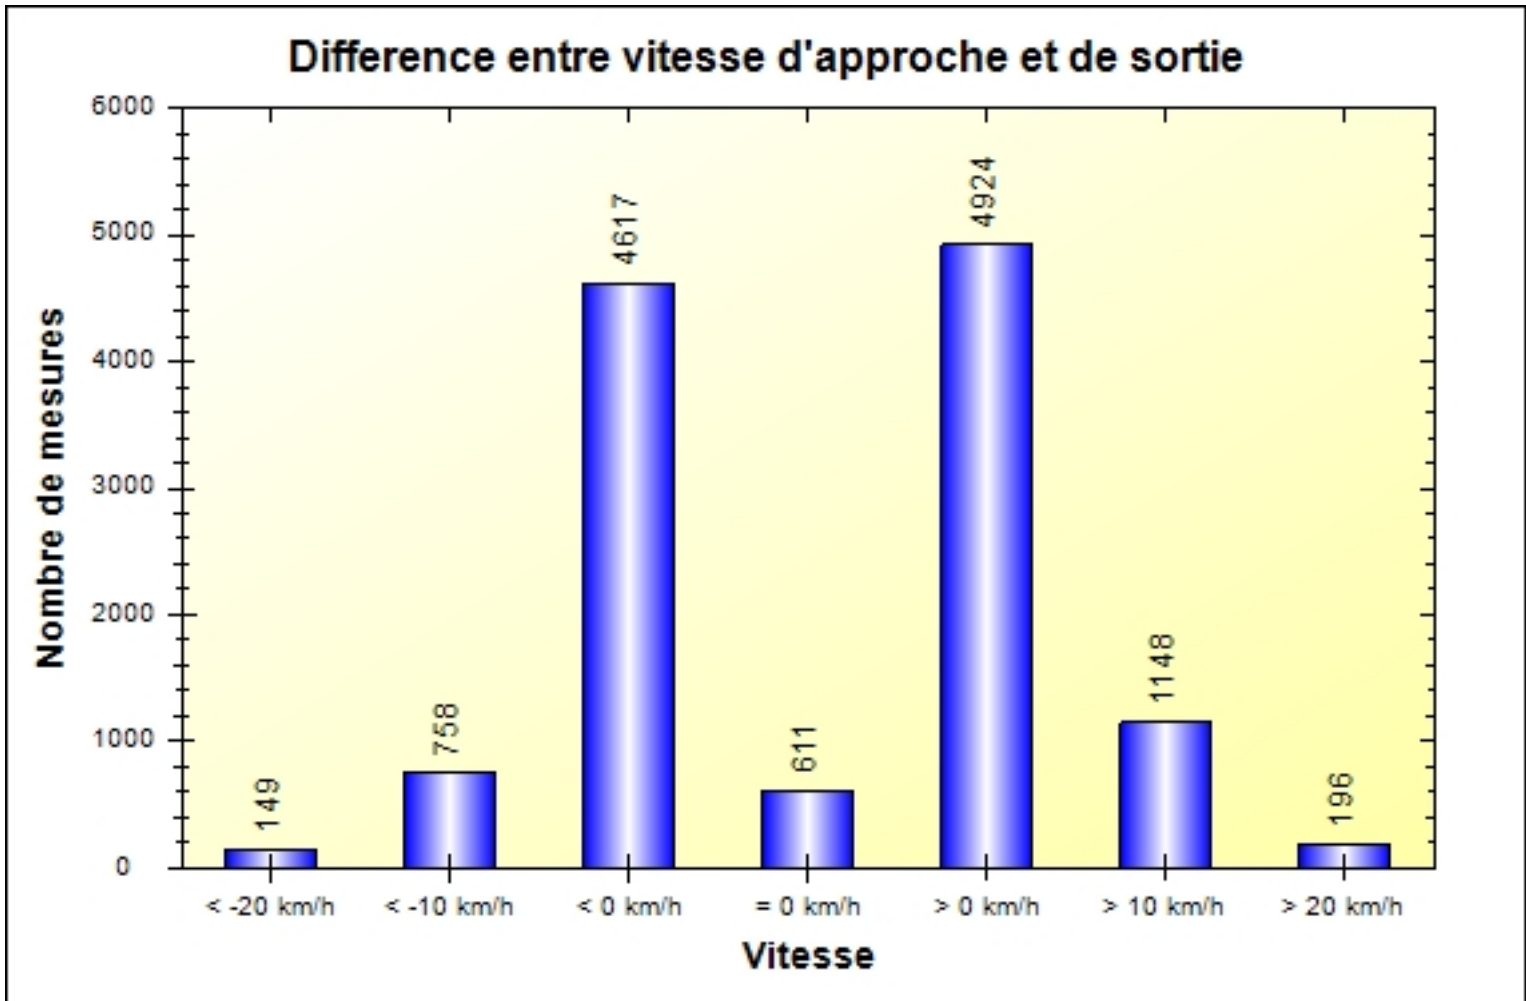

Ville: Fischbach
Nom de rue: rue Gr D Charlotte
De: Schoos
Vers: Schmett

Debut des mesures: 06.12.23 08:44
Fin des mesures: 19.12.23 23:59
Intervalle de temps: -

Vitesse d'approche

	0 - 19 km/h	20 - 29 km/h	30 - 39 km/h	40 - 49 km/h	50 - 199 km/h	#
%	04,59	05,47	27,35	38,85	23,74	100,00

Ville: Fischbach
Nom de rue: rue Gr D Charlotte
De: Schoos
Vers: Schmett

Debut des mesures: 06.12.23 08:44
Fin des mesures: 19.12.23 23:59
Intervalle de temps: -

	< -20 km/h	< -10 km/h	< 0 km/h	= 0 km/h	> 0 km/h	> 10 km/h	> 20 km/h	#
#	149	758	4617	611	4924	1148	196	12403